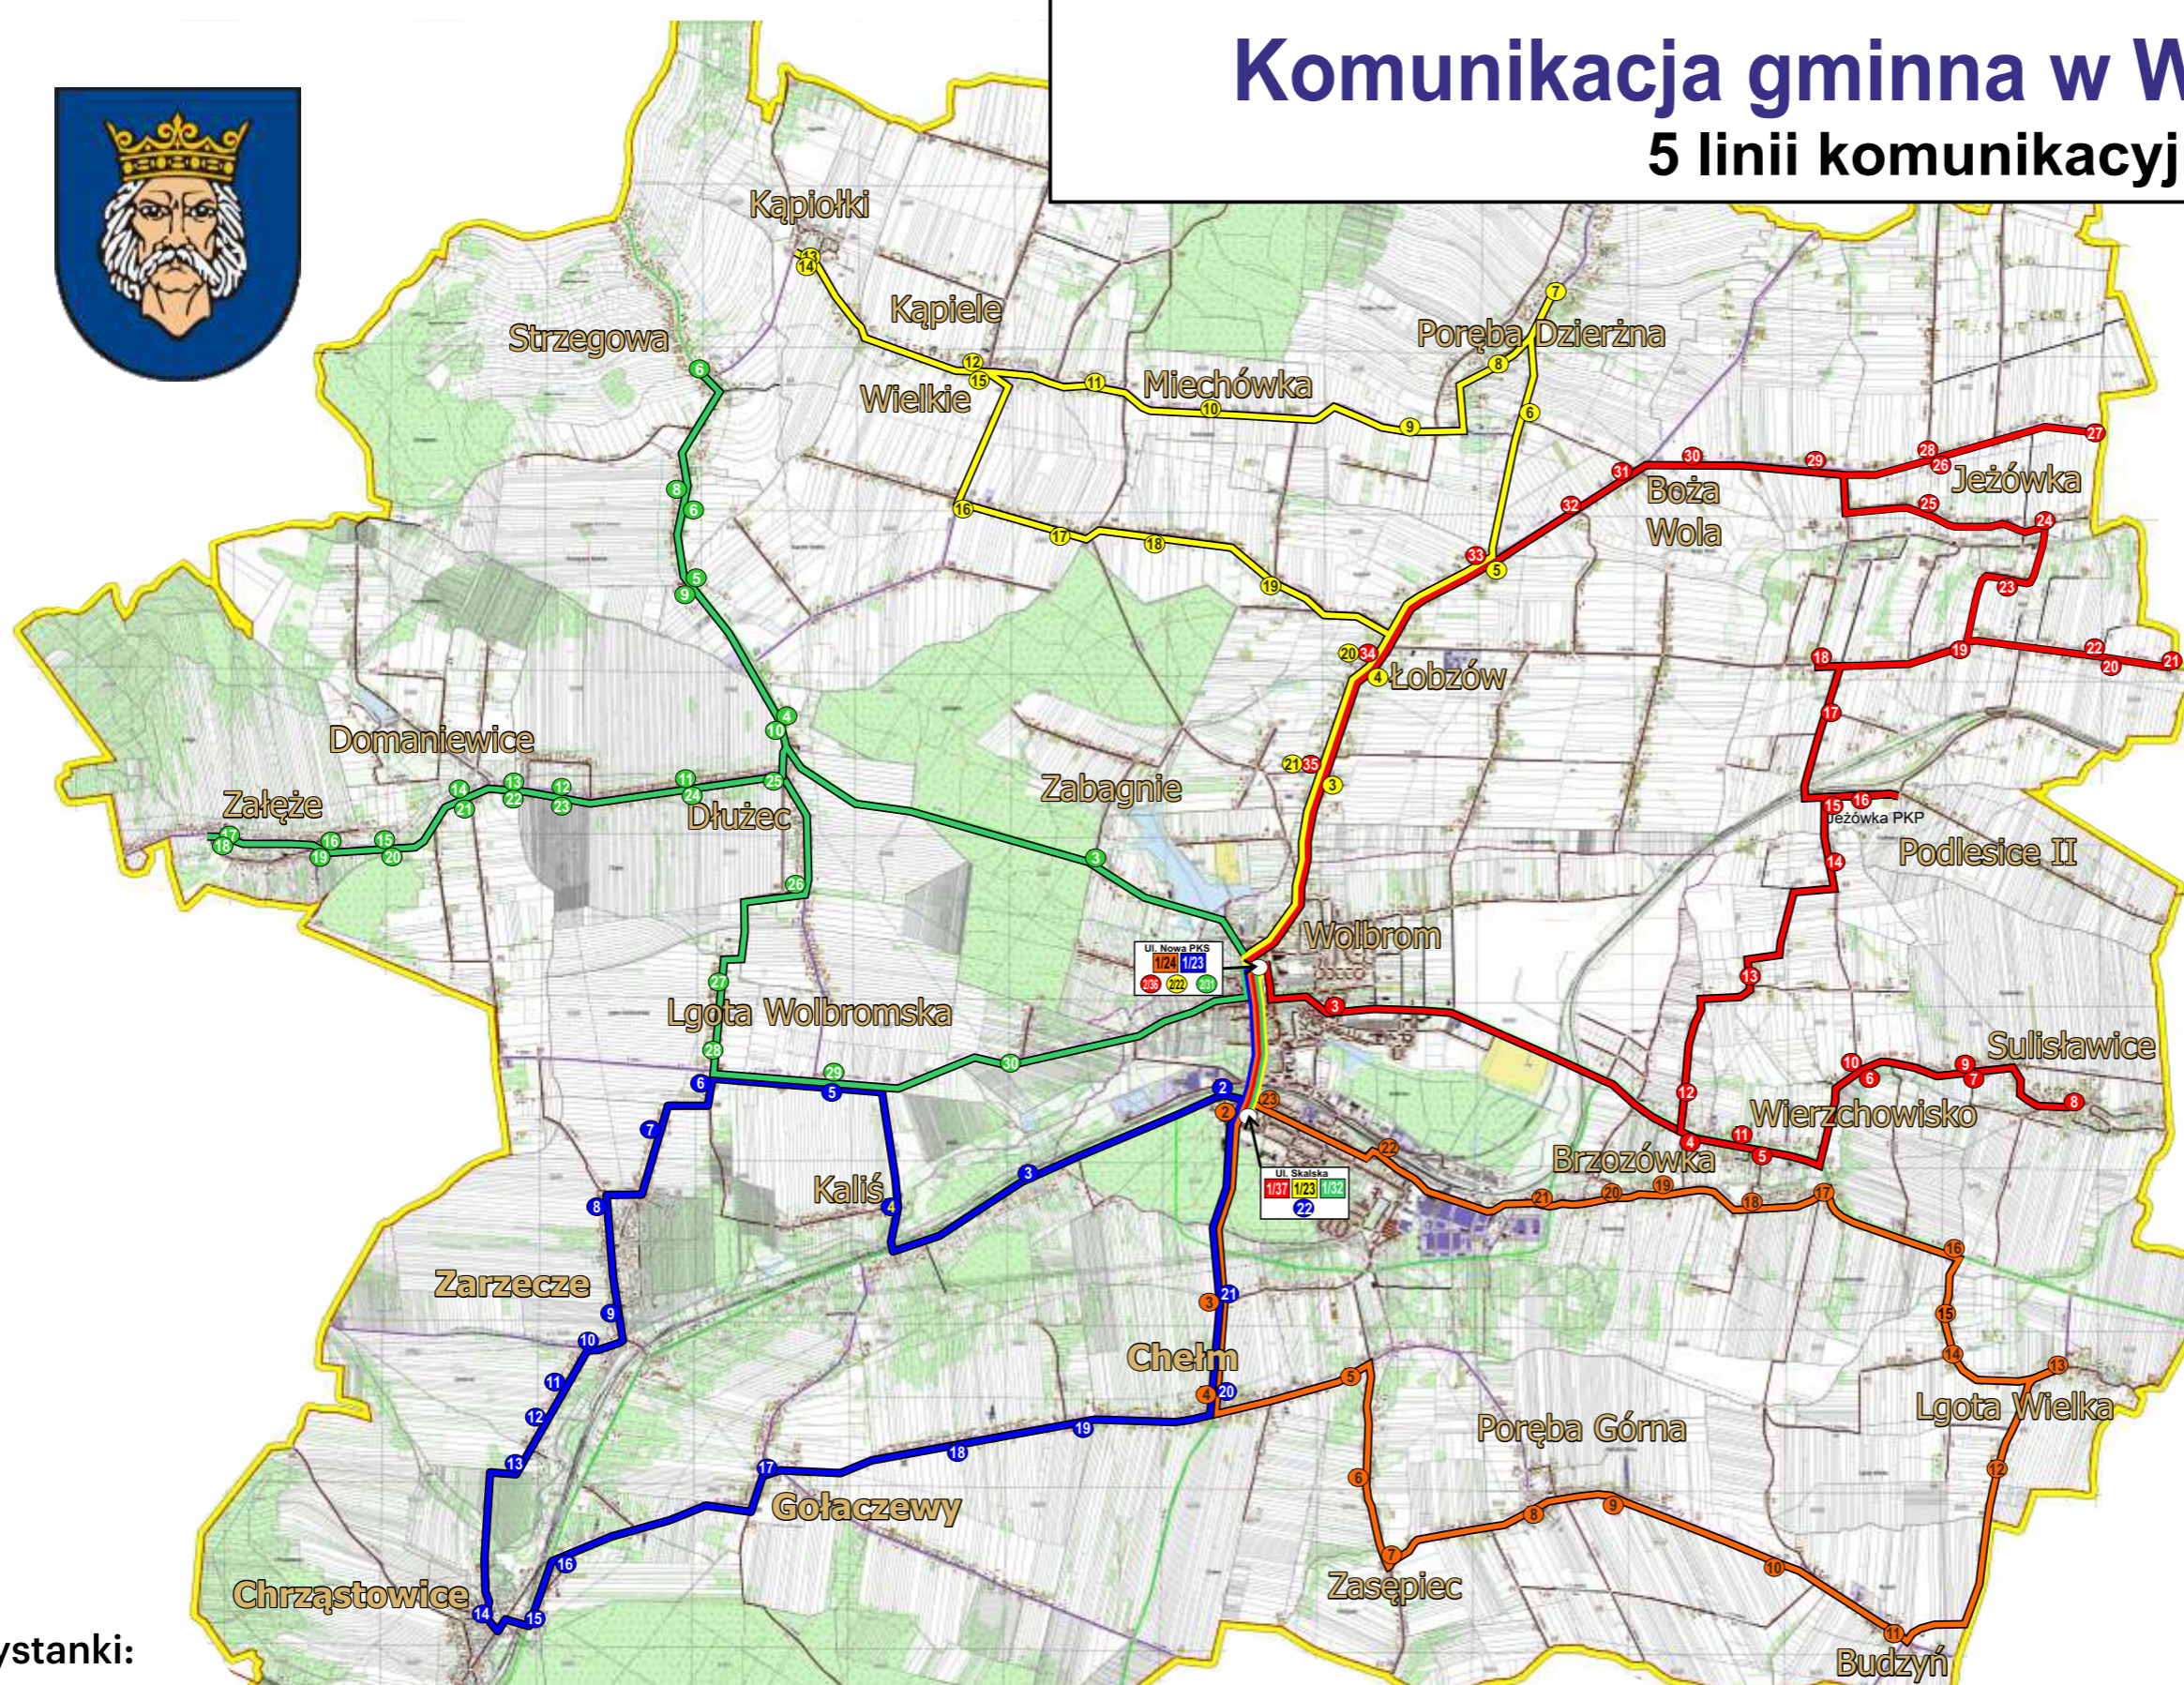

Komunikacja gminna w Wolbromiu

5 linii komunikacyjnych

Legenda:

Linia 1:

Trasa relacji: Wolbrom - Brzozówka - Wierzchowisko - Sulistawice - Wierzchowisko - Brzozówka - Podlesice II - Jeżówka - Boża Wola - Łobzów - Wolbrom
35,3 km

Linia 2:

Trasa relacji: Wolbrom - Łobzów - Poręba Dzierżna - Miechówka - Kąpiele Wielkie - Kąpiołki - Kąpiele Wielkie - Kolonia Kąpielska - Łobzów - Wolbrom
24,5 km

Linia 3:

Trasa relacji: Wolbrom - Chełm - Zasepiec - Poręba Górna - Budzyń - Lgota Wielka - Wierzchowisko - Brzozówka - Wolbrom
21,5 km

Linia 4:

Trasa relacji: Wolbrom - Zabagnie - Dłużec - Kąpiele Wielkie - Strzegowa - Kąpiele Wielkie - Dłużec - Domaniewice - Załęże - Domaniewice - Dłużec - Lgota Wolbromska - Wolbrom
29,8 km

Linia 5:

Trasa relacji: Wolbrom - Gołaczewy Piaski - Kaliś - Lgota Wolbromska - Zarzecze - Chrzastowice - Gołaczewy - Chełm - Wolbrom
21,0 km